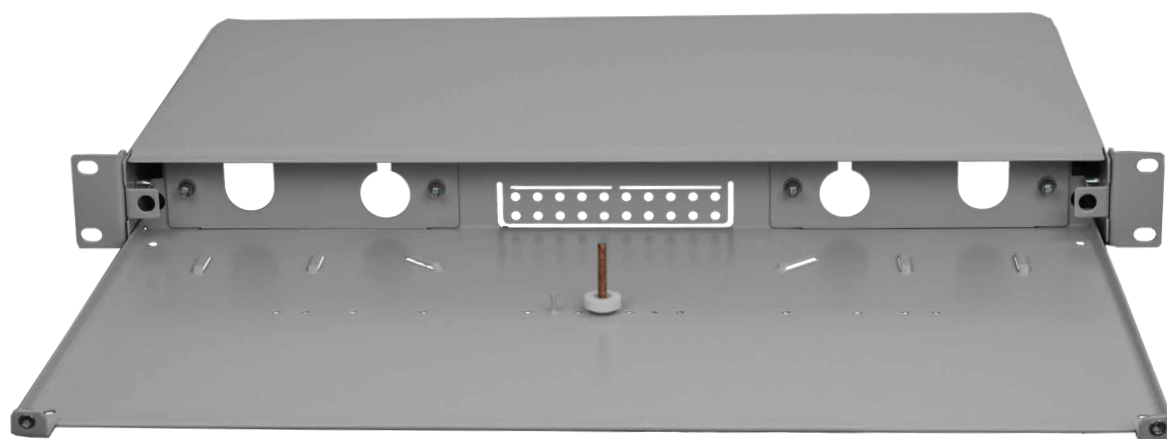

19" SPLEISSBOX Schubladenauszug, Stahl, 1HE, RAL7035 rückversetzbar

EIGENSCHAFTEN:

- Unbestückt, ohne Frontblende
- Stahlblech 1.5 mm
- Ausziehbar und rückversetzbar
- Farbe RAL7035, lichtgrau
- Mit Hülsenmutter max. 4 Spleißkassetten einbaubar
- 4x Kabeleinführung rückseitig möglich (PG16/M20)
- Abmessungen (B) x (H) x (T) 483 x 44.5 x 244 mm

Artikelnummer

512200000