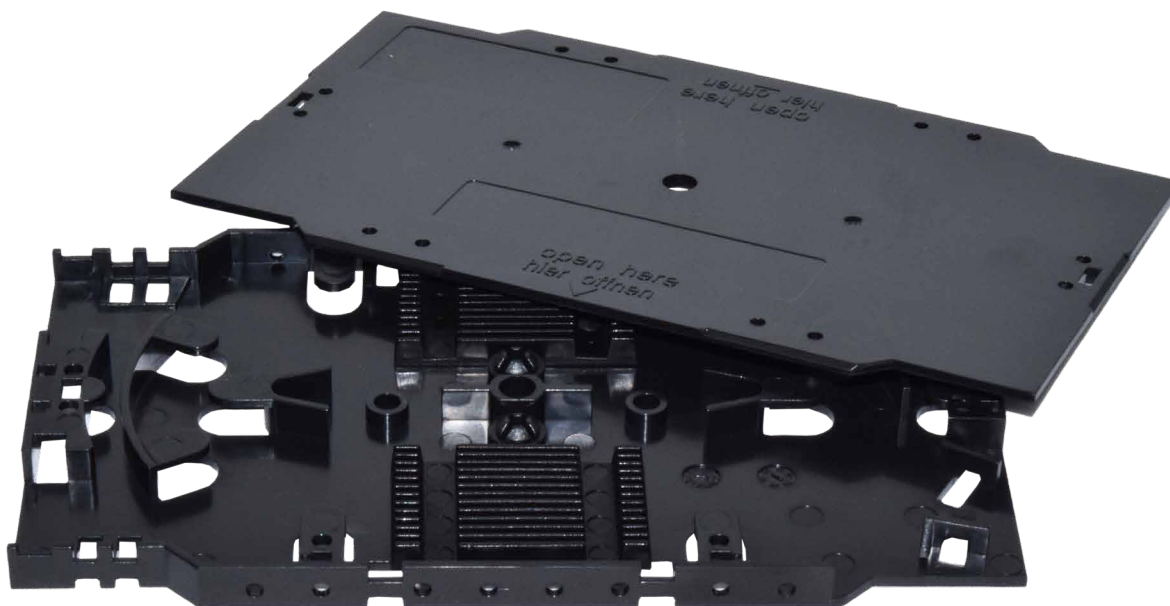

## SPLEISSKASSETTE inklusive 2x Halter 12-fach + Deckel, schwarz

### BESCHREIBUNG:

Verschiedene Kabeleinführungsbereiche ermöglichen eine optimale Faserführung mit geringem Platzbedarf. Durch größere Faserbiegeradien ist eine optimale Unterbringung der Pigtails möglich.

### EIGENSCHAFTEN:

- Spleißkassette
- Deckel
- 2x Spleißhalter 12-fach für Crimpspleißschutz

Artikelnummer

58000000002